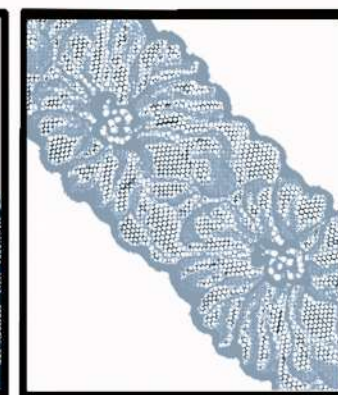

ART ES 3561

EE
ESSENZA
UNDERWEAR

ART ES 3559 BIELASTICO PIZZO

ROSA DOLL

BLU SMALTO

AZZURRO SKY

ROSA DOLL

BLU SMALTO

VERDE GRASS

AZZURRO SKY

MAGLIA DONNA MEZZA MANICA BIELASTICO

95% COTONE 5% ELASTAN IMBALLO IN BUSTA SINGOLA
E BAULETTO 36 PZZ

ASSORTITI IN COLORI E TAGLIA:	S	M	L	XL
VERDE GRASS	1	2	2	1
ROSA DOLL	1	2	2	1
BLU SMALTO	2	4	4	2
AZZURRO SKY	2	4	4	2