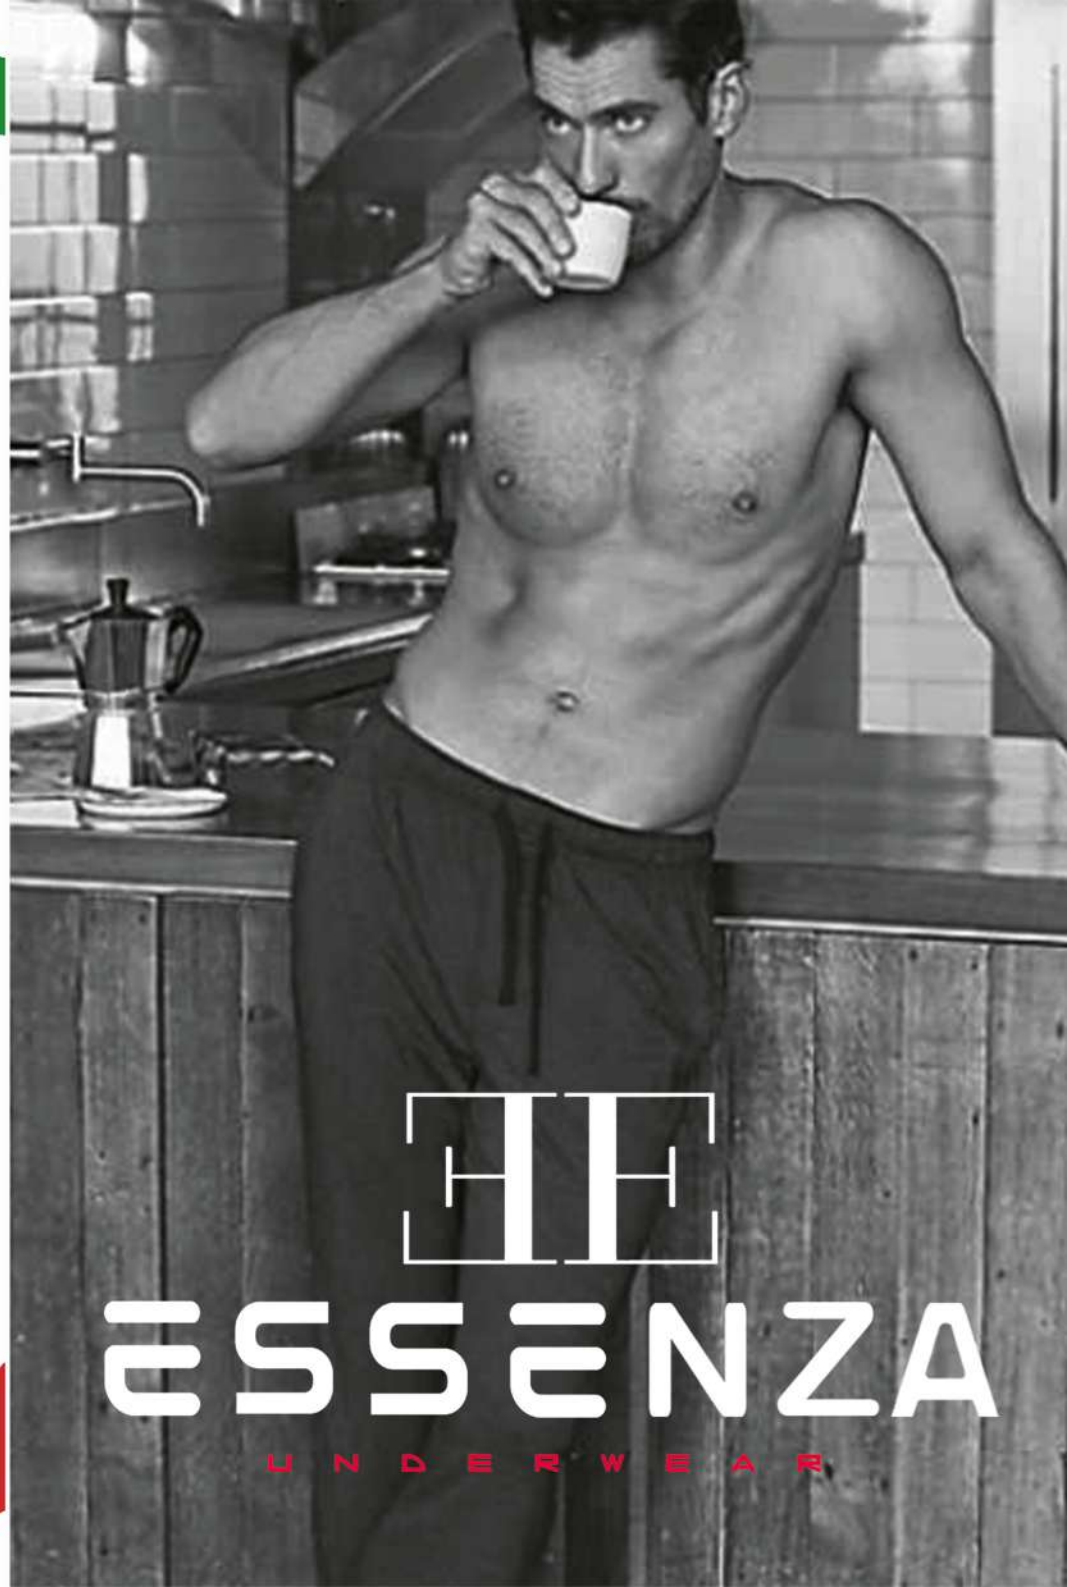

ART ES 3153

I materiali "**ESSENZA**" garantiscono confort e vestibilità, la linea **PASSEPARTOUT BIELASTICO** si compone di **95% Cotone** e **5% Elastan** offre colori basici e colori moda, adattabili ad ogni uomo. Ben si adatta all'uso quotidiano e ai lavaggi frequenti.