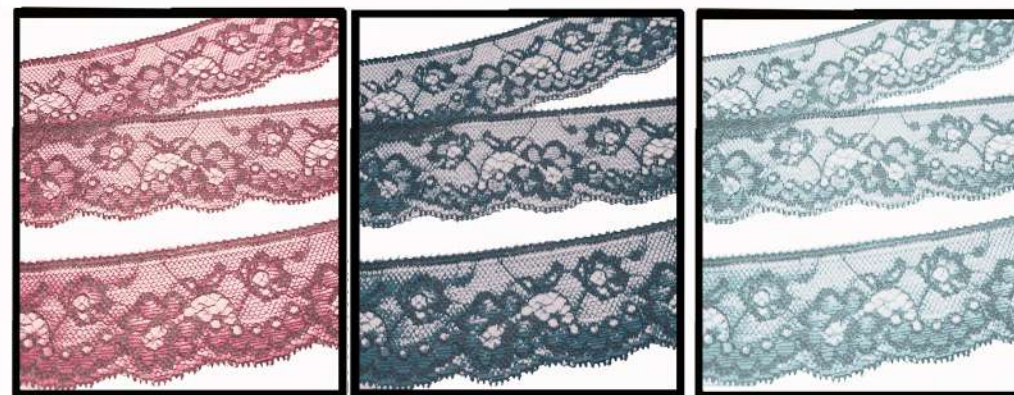

ART ES 3561

EE
ESSENZA
UNDERWEAR

ART ES 3561 BIELASTICO PIZZO

ROSA DOLL

BLU SMALTO

AZZURRO SKY

ROSA DOLL

BLU SMALTO

VERDE GRASS

AZZURRO SKY

TOP DONNA SPALLA LARGA BIELASTICO

92%VISCOSA 8%ELASTAN IMBALLO IN BUSTA SINGOLA
E BAULETTO 36 PZZ

ASSORTITI IN COLORI E TAGLIA:	S	M	L	XL
VERDE GRASS	1	2	2	1
ROSA DOLL	1	2	2	1
BLU SMALTO	2	4	4	2
AZZURRO SKY	2	4	4	2