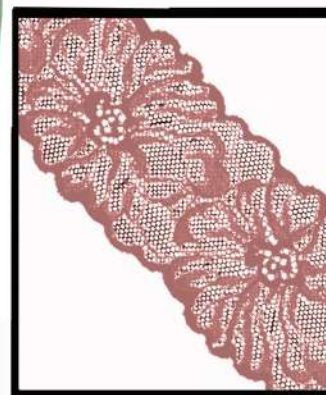

ART ES 3561

EE
ESSENZA
UNDERWEAR

ART ES 3559 BIELASTICO PIZZO

ROSA DOLL

BLU SMALTO

AZZURRO SKY

ROSA DOLL

BLU SMALTO

VERDE GRASS

AZZURRO SKY

MAGLIA DONNA MEZZA MANICA BIELASTICO

95% COTONE 5% ELASTAN IMBALLO IN BUSTA SINGOLA
E BAULETTO 36 PZZ

ASSORTITI IN COLORI E TAGLIA:	S	M	L	XL
VERDE GRASS	1	2	2	1
ROSA DOLL	1	2	2	1
BLU SMALTO	2	4	4	2
AZZURRO SKY	2	4	4	2